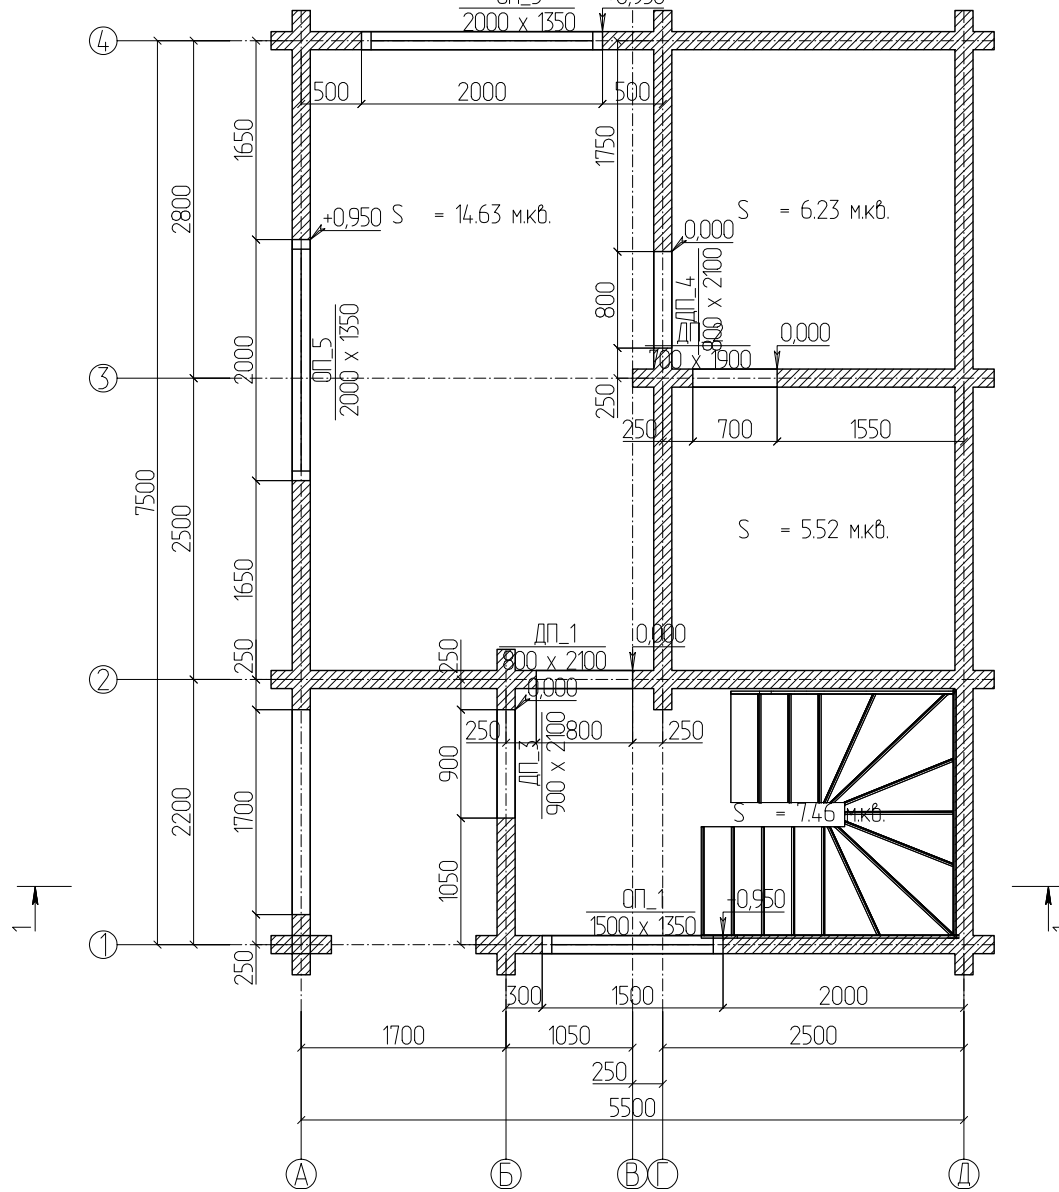

План на отм. 0,000

Всего по комнатам:

$S = 33.83$ м.кв.

$S = 40.21$ м.кв.
+0,950

План на отм. +2,750

Всего по комнатам:

S = 38.52 кв.м.

S = 43.73 кв.м.